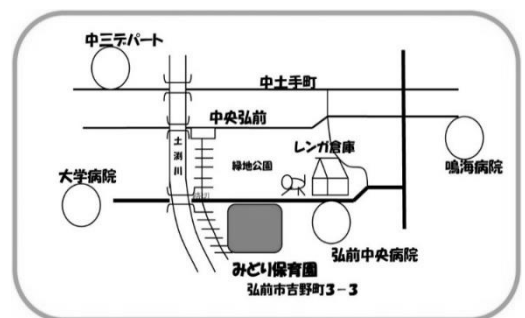

保育園の場所は  
弘前中央駅の近くです。

☆保護者の方には、必ずマスクを着用していただきます。

（お忘れの際には、園の使い捨てマスクをお渡しいたします。）

☆入室前には、手指消毒・検温・質問紙の記入をお願いしております。

☆毎日の検温、熱や呼吸器症状など、親子共に体調の確認をしましょう。体調不良時には、無理なさらず、症状に応じて病院の受診をお願いいたします。

☆弘前市内の新型コロナウイルス感染状況を考慮しながら、支援センターの活動を進めていきますので、行事内容の変更、または前日に中止となる可能性もあります。ご了承くださいませようお願いいたします。

## 一時保育のご案内

- ・病院や美容院に行きたい。
  - ・介護や兄姉の学校参観・懇談。
  - ・自分の時間が欲しい。
  - ・妊娠中で体調が優れず、安静が必要。
  - ・自分の子どもと同年齢の子どもと遊ばせたい。…など。
- ※生後4ヶ月からのお子様を対象となります。  
お気軽にお電話ください。

毎月の子育て通信に、行事の詳細を掲載しております。  
みどり保育園ホームページ、または弘前市役所ホームページの子育て支援センターを検索していただき、子育て通信をご確認ください。

3密～密閉・密集・密接～を避けるため  
イベント以外のフリーデーも、予約が必要です。

〒036-8188 青森県弘前市吉野町3の3  
TEL 0172-32-0510  
FAX 0172-39-7503

お電話お待ちしております。

### 【みどり保育園】

- ◎JR 弘前駅よりバス約7分  
バス停・住吉町入口下車徒歩4～5分  
小栗山線・狼森線・自衛隊線（富田大通り経由）  
（駅より1km・徒歩20分）
- ◎弘南電鉄 中央弘前駅下車徒歩5分

園庭から、弘南鉄道大鰐線の電車を見ることができます。  
中央弘前駅出発 10:30/11:30/12:30/13:30/14:30  
中央弘前駅到着 11:05/12:05/13:05/14:05