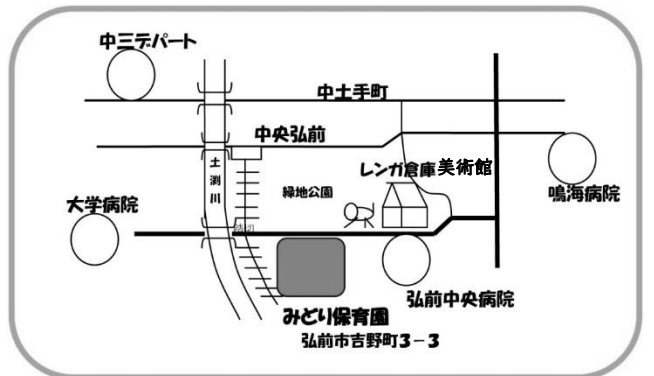

保育園の場所は弘前中央駅の近くです。

園庭から、弘南鉄道大鰐線の電車を見ることができます。  
中央弘前駅出発 10:30/11:30/12:30/13:30/14:30  
中央弘前駅到着 11:05/12:05/13:05/14:05

☆保護者の方には、必ずマスクを着用していただきます。

（お忘れの際には、園の使い捨てマスクをお渡しいたします。）

☆入室前には、手指消毒・検温・質問紙の記入をお願いしております。

☆毎日の検温、熱や呼吸器症状など、親子共に体調の確認をしましょう。体調不良時には、無理なさらず、症状に応じて病院の受診をお願いいたします。

☆弘前市内の新型コロナウイルス感染状況を考慮しながら、支援センターの活動を進めていきますので、行事内容の変更、または前日に中止となる可能性もあります。ご了承くださいませようお願いいたします。

毎月の子育て通信に、行事の詳細を掲載しております。

みどり保育園ホームページ、または弘前市役所ホームページの子育て支援センターを検索していただき、子育て通信をご確認ください。

3密～密閉・密集・密接～を避けるためイベント以外のフリーデーも、予約が必要です。

電話してくださいね

〒036-8188 青森県弘前市吉野町3の3  
TEL 0172-32-0510  
FAX 0172-39-7503

【みどり保育園】

- ◎ JR弘前駅よりバス約7分
- バス停・住吉町入口下車徒歩4～5分
- 小栗山線・狼森線・自衛隊線（富田大通り経由）
- （駅より1km・徒歩20分）
- ◎ 弘南電鉄 中央弘前駅下車徒歩5分

子育て支援室と園庭 開放時間 10時～15時  
♡マークの日は、イベントをおこなわないフリーデーとなります。遊びにきてくださいね。(要予約)  
☆ひよんひよんずサークルは、ふたごちゃんやみつごちゃんのサークルです。  
ご連絡お待ちしております。

ご利用の対象は、未就園児と保護者で、1日5組の予約制となります。  
予約の受付は、11月30日(火)13時開始です。