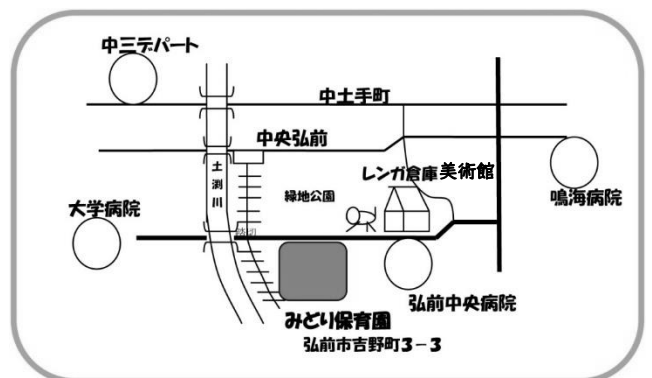

保育園の場所は  
弘前中央駅の近くです。

園庭から、弘南鉄道大鰐線の電車を見ることができます。  
中央弘前駅出発 10:30/11:30/12:30/13:30/14:30  
中央弘前駅到着 11:05/12:05/13:05/14:05

☆保護者の方には、必ずマスクを着用していただきます。

（お忘れの際には、園の使い捨てマスクをお渡しいたします。）

☆入室前には、手指消毒・検温・質問紙の記入をお願いしております。

☆毎日の検温、熱や呼吸器症状など、親子共に体調の確認をしましょう。体調不良時には、無理なさらず、症状に応じて病院の受診をお願いいたします。

☆弘前市内の新型コロナウイルス感染状況を考慮しながら、支援センターの活動を進めていきますので、行事内容の変更、または前日に中止となる可能性もあります。ご了承くださいませよう願いたします。

毎月の子育て通信に、行事の詳細を掲載しております。

みどり保育園ホームページ、または弘前市役所ホームページの子育て支援センターを検索していただき、子育て通信をご確認ください。

3密～密閉・密集・密接～を避けるため  
イベント以外のフリーデーも、予約が必要です。

〒036-8188 青森県弘前市吉野町3の3  
TEL 0172-32-0510  
FAX 0172-39-7503

【みどり保育園】

- ◎ JR 弘前駅よりバス約7分
- バス停・住吉町入口下車徒歩4～5分
- 小栗山線・狼森線・自衛隊線（富田大通り経由）  
（駅より1km・徒歩20分）
- ◎ 弘南電鉄 中央弘前駅下車徒歩5分