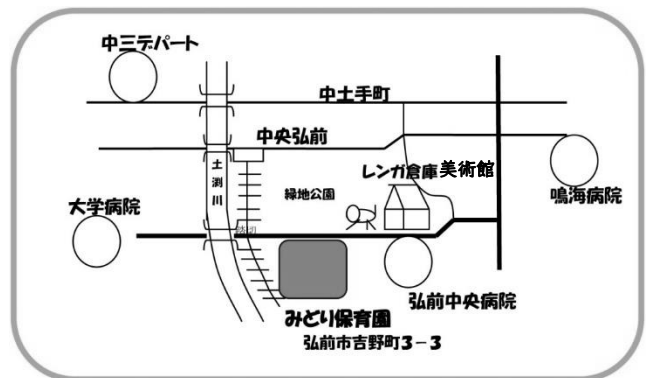

保育園の場所は  
弘前中央駅の近くです。

園庭から、弘南鉄道大鰐線の電車を見ることができます。  
中央弘前駅出発 10:30/11:30/12:30/13:30/14:30  
中央弘前駅到着 11:05/12:05/13:05/14:05

☆保護者の方には、必ずマスクを着用していただきます。

（お忘れの際には、園の使い捨てマスクをお渡しいたします。）

☆入室前には、手指消毒・検温・質問紙の記入をお願いしております。

☆毎日の検温、熱や呼吸器症状など、親子共に体調の確認をしましょう。体調不良時には、無理なさらず、症状に応じて病院の受診をお願いいたします。

☆弘前市内の新型コロナウイルス感染状況を考慮しながら、支援センターの活動を進めていきますので、行事内容の変更、または前日に中止となる可能性もあります。ご了承くださいませようお願いいたします。

毎月の子育て通信に、行事の詳細を掲載しております。

みどり保育園ホームページ、または弘前市役所ホームページの子育て支援センターを検索していただき、子育て通信をご確認ください。

3密～密閉・密集・密接～を避けるためイベント以外のフリーデーも、予約が必要です。

電話してくださいね

〒036-8188 青森県弘前市吉野町3の3  
TEL 0172-32-0510  
FAX 0172-39-7503

【みどり保育園】

◎JR弘前駅よりバス約7分

バス停・住吉町入口下車徒歩4～5分

小栗山線・狼森線・自衛隊線（富田大通り経由）  
（駅より1km・徒歩20分）

◎弘南電鉄 中央弘前駅下車徒歩5分

子育て支援室と園庭 開放時間 10時～15時  
♡マークの日は、イベントをおこなわないフリーデーとなります。遊びにきてくださいね。(要予約)  
☆びよんびよんずサークルは、ふたごちゃんやみつごちゃんのサークルです。  
ご連絡お待ちしております。

ご利用の対象は、未就園児と保護者で、1日5組の予約制となります。  
予約の受付は、12月27日(月)13時開始です。

**ほんぽんベイビー**  
日時: 1月13日(木) 10時～11時  
場所: みどり保育園 子育て支援室  
内容: 童謡に合わせて簡単なベビーマッサージをおこないます。保護者同士で交流を楽しみましょう。  
持ち物: バスタオル・水分補給用飲み物  
保護者の方には、あぐら等楽な姿勢でおこなっていたくため、動きやすい服装でご参加くださいね☆  
対象: 0歳児と保護者